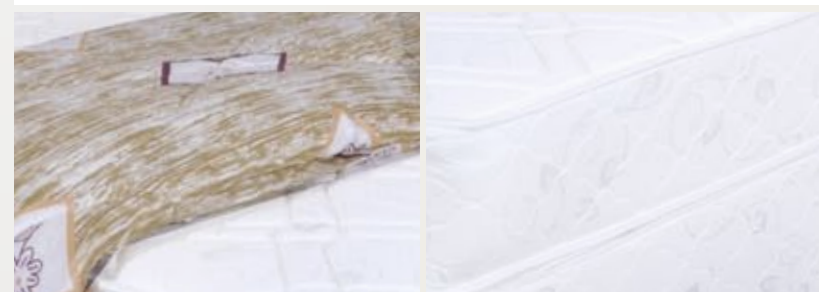

el descanso
que sueñas
COLCHONES CAMAS TEXTILES HOTELERÍA MUEBLES